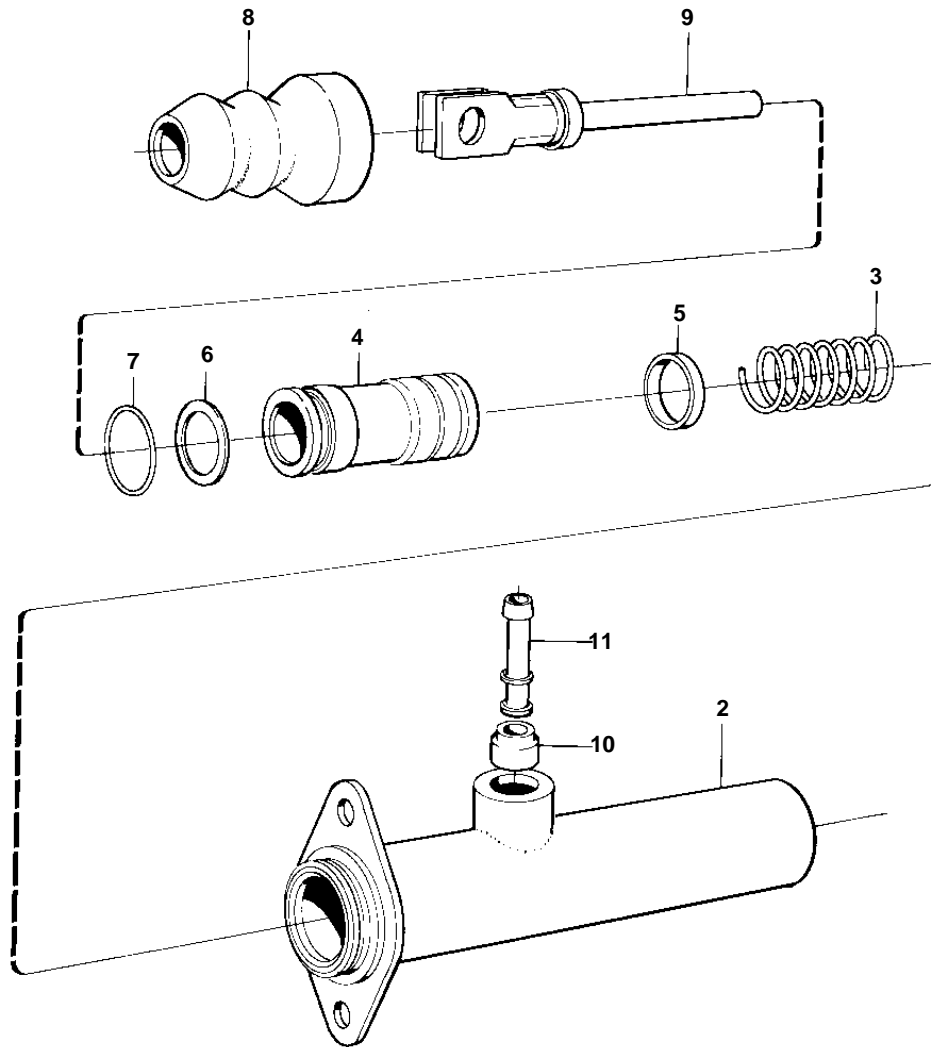

①

6273

REF	PART NO.	QTY	DESCRIPTION	NOTES
1	6857432	1		
2		1	· HOUSING	
3	6852538	1	· Spring	
4		1	· PISTON	IK
5		2	· PISTON GASKET	IK
6	6857433	1	· Washer	
7		1	· LOCK RING	IK
8	6852541	1	· Bellows	IK
9	6857564	1	· Push rod	
10	1561162	1	· Rubber sleeve	
11	6852544	1	· Nipple	
	273443	1	Repair kit	SEE GROUP 10A